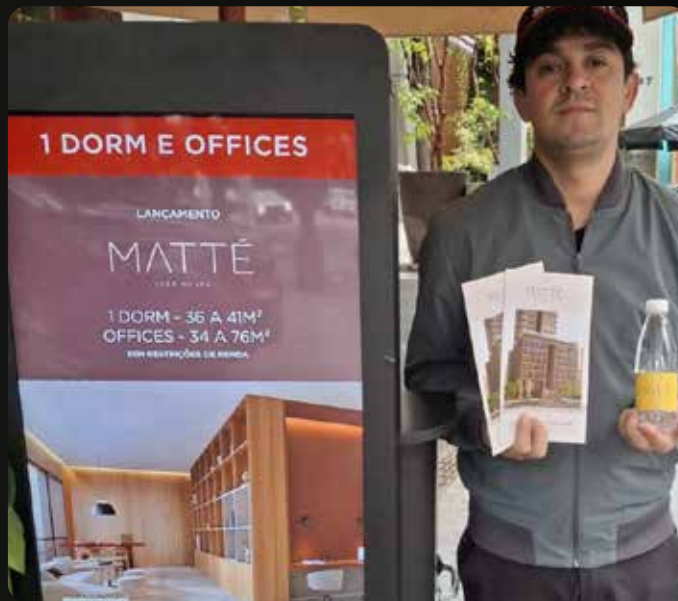

AAA | Média de 4k a mensalidade

Six Academia

Vila Nova Conceição

- ✓ 1 Tela de valet média
- ✓ 1 Totem de mídia
- ✓ Público AB 25+
- ✓ 750 alunos

AAA | Média de 4k a mensalidade

freeooh

Mídia seletiva | Público Alta Renda