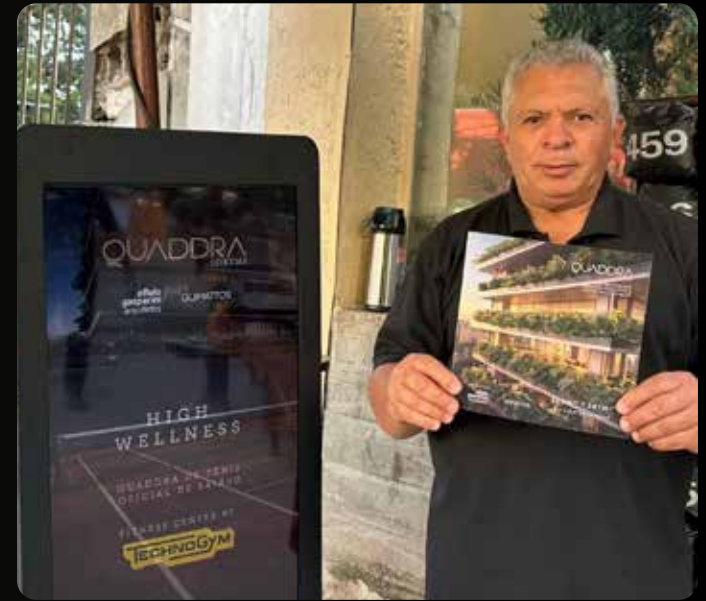

AAA | Média de 4k a mensalidade

Six Academia

Vila Nova Conceição

- ✓ 1 Tela de valet média
- ✓ 1 Totem de mídia
- ✓ Público AB 25+
- ✓ 750 alunos

AAA | Média de 4k a mensalidade

freeooh

Mídia seletiva | Público Alta Renda